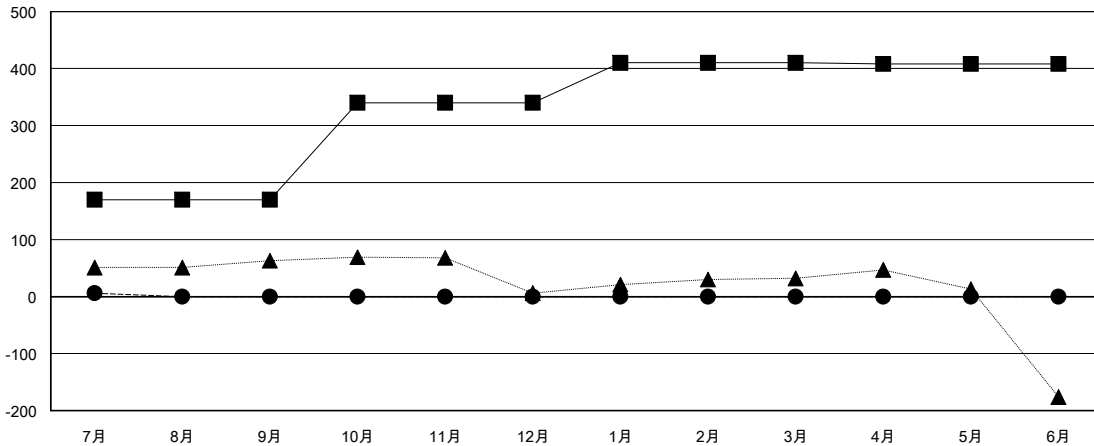

# MONTHLY MEMBERSHIP PROGRESS REPORT

District 334 D

Results as of: 07/31/2018

GMT: MASAYOSHI MARUYAMA, YASUHISA NAKAMURA

地域 JAPAN

GMT会則地域

クラブ			
結果 : 2018-2019			
四半期	新クラブ目標	新クラブ	解散クラブ
7月/8月/9月	0	0	0
10月/11月/12月	1	0	0
1月/2月/3月	0	0	0
4月/5月/6月	0	0	0

名			
結果 : 2018-2019			
四半期	会員純増目標	会員増強実績	退会者(転籍を含む) 実際
7月/8月/9月	170	54	48
10月/11月/12月	170	0	0
1月/2月/3月	70	0	0
4月/5月/6月	-2	0	0

新クラブ目標及び実績累計

会員目標及び実績累計

解散クラブ: 0	31 CLUBS OF 98 一名以上の新会員を登録	男女別 男性 3,839 (67.68%) 女性 1,833 (32.32%) 女性%年度目標: 50%
退会者 物故会員 4 クラブ解散 0 その他 44 合計 48	<a href="#">会員累計データを見るには、ここをクリック</a>	世帯主/家族会員合計 3,588 国際会費半額の家族会員 1,905